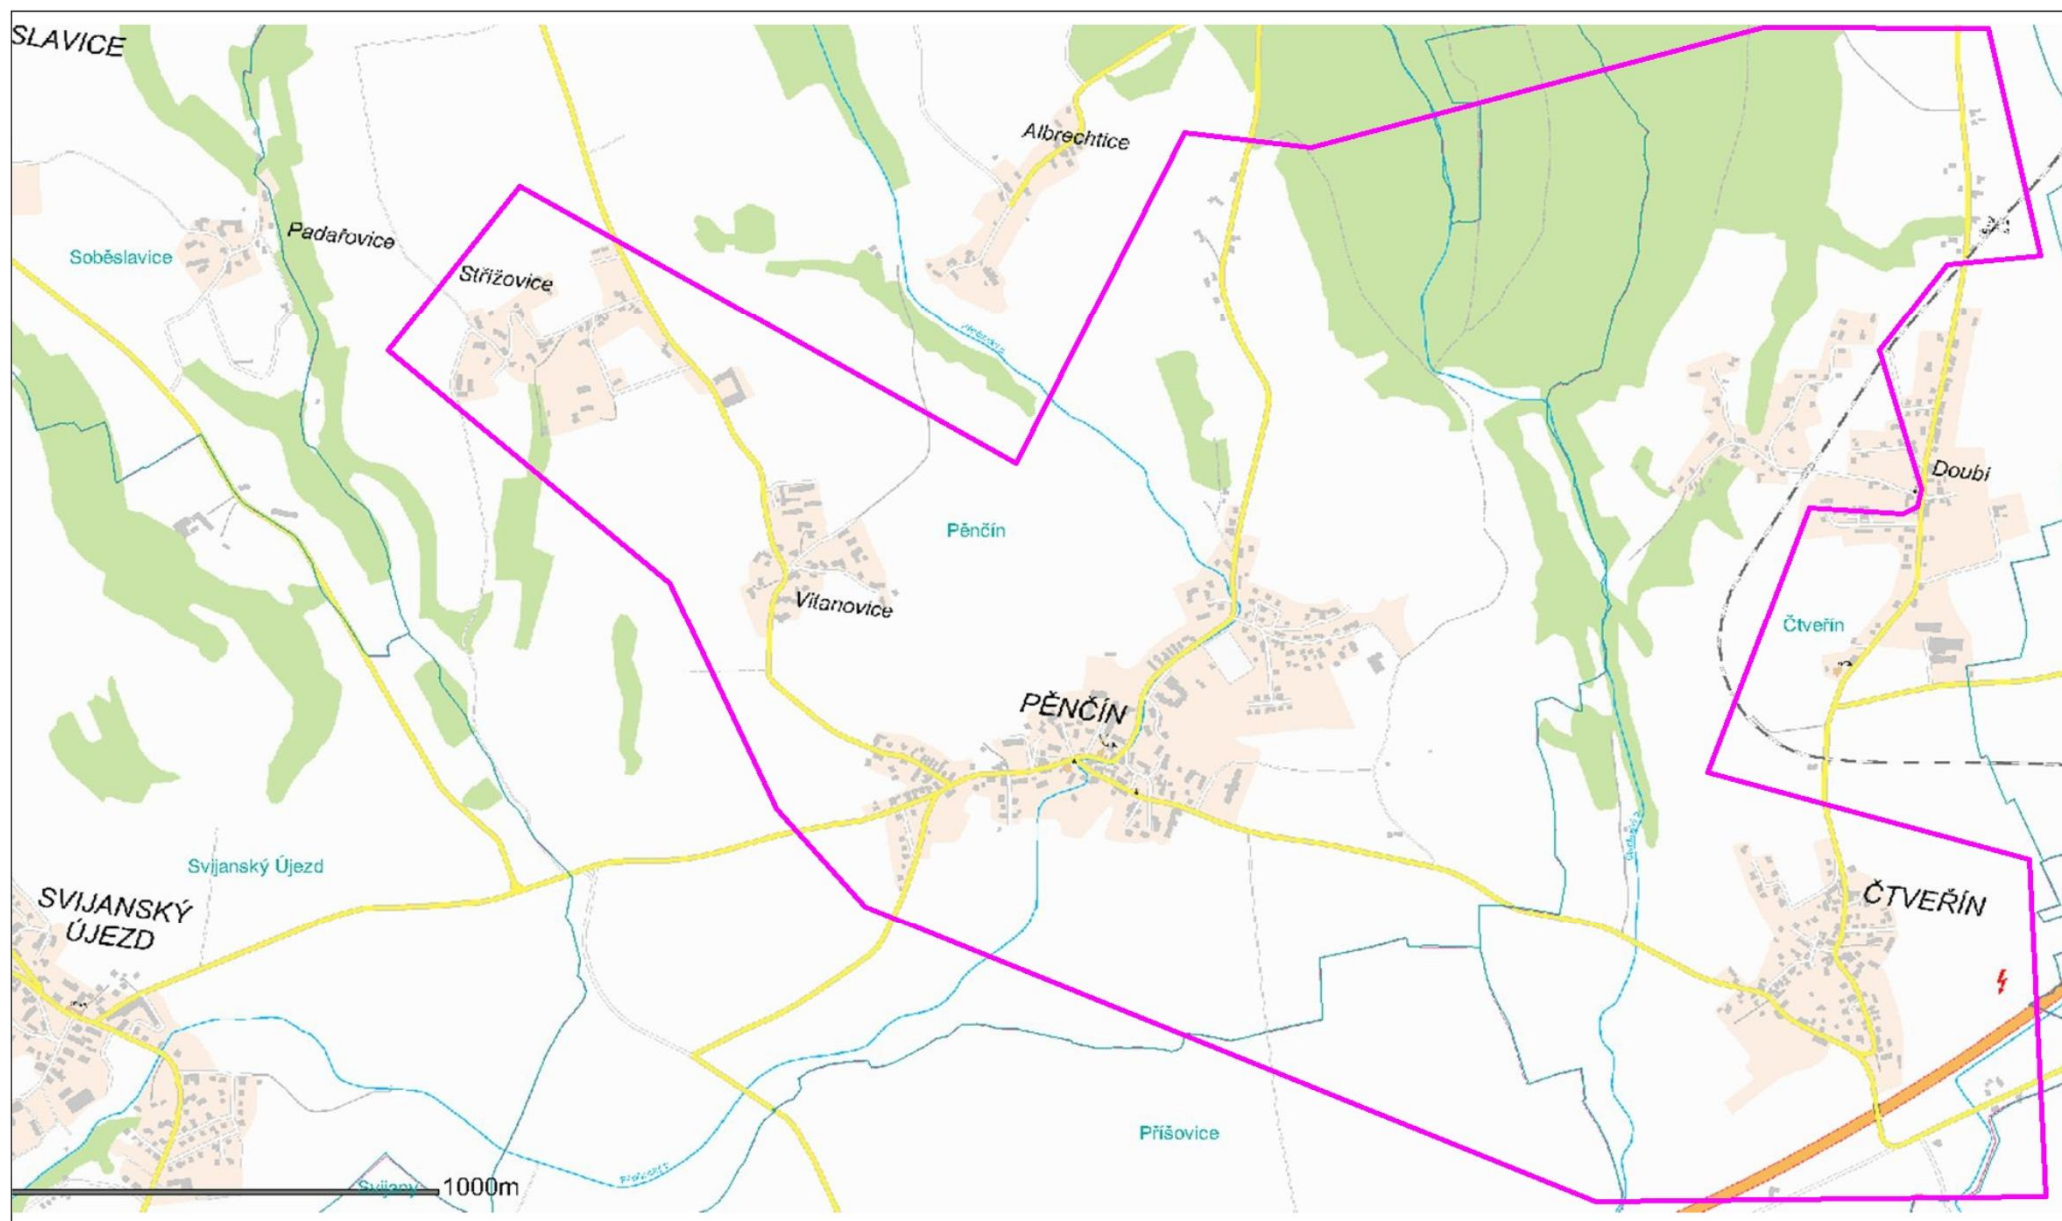

Odstávka elektrické energie - orientační mapa

24. 09. 2015 od 07:00 do 18:00 hodin

Pěňčín, Vitanovice, Střížovice, Čtveřín, Doubí

Oddělení sítě VN a NN Č. Dub provede vyvěšení letáků v označeném území